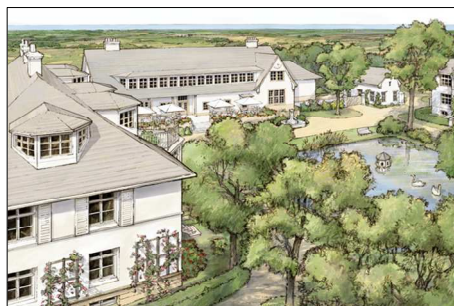

Adlon Golf and Country Club

Lage: Wittenbeck, Deutschland
Typ: Gewerbe
Jahr: 2021
Status: Baubeginn 2022
Planung: DPAM

Das 100*100 Meter Grundstück befindet sich innerhalb des Ostsee Golf Resorts Wittenbeck. In Sichtweite zum 1. und dem 18. Loch des Golfplatzes stellt es einen idealen Standort für das neue Adlon Clubhaus dar.

Das Clubhaus dient nicht nur dem Golfplatz sondern ist das kulturelle und kulinarische Zentrum für die Adlon Residences, luxuriöse Ferienwohnungen um einen Hof mit Ententeich arrangiert. Das Clubhaus bietet Raum für ein Restaurant, eine Brasserie, eine Bar, einen Members Room, eine Bibliothek, Wellness Einrichtungen und Spa.

Der Baustil reflektiert die Arts-and Crafts Tradition, die auf die Nutzung natürlicher Materialien und traditioneller Konstruktion und Fügung Wert legt.

Location: Wittenbeck, Germany
Type: Commercial
Year: 2021
Status: Construction 2022
Planning: DPAM

The 100 x 100 meter site is located within the Ostsee Golf Resort Wittenbeck. Bordering the 1st and 18th holes, the location is the ideal location for the new Adlon Clubhouse.

The Clubhouse is not only a clubhouse serving the golf course, but also is the cultural and culinary center for the Adlon Residences; luxury holiday apartments arranged to create an attractive village green with a natural duck pond. The Clubhouse contains a restaurant, brasserie, bar, members' room, library, wellness facilities and spa.